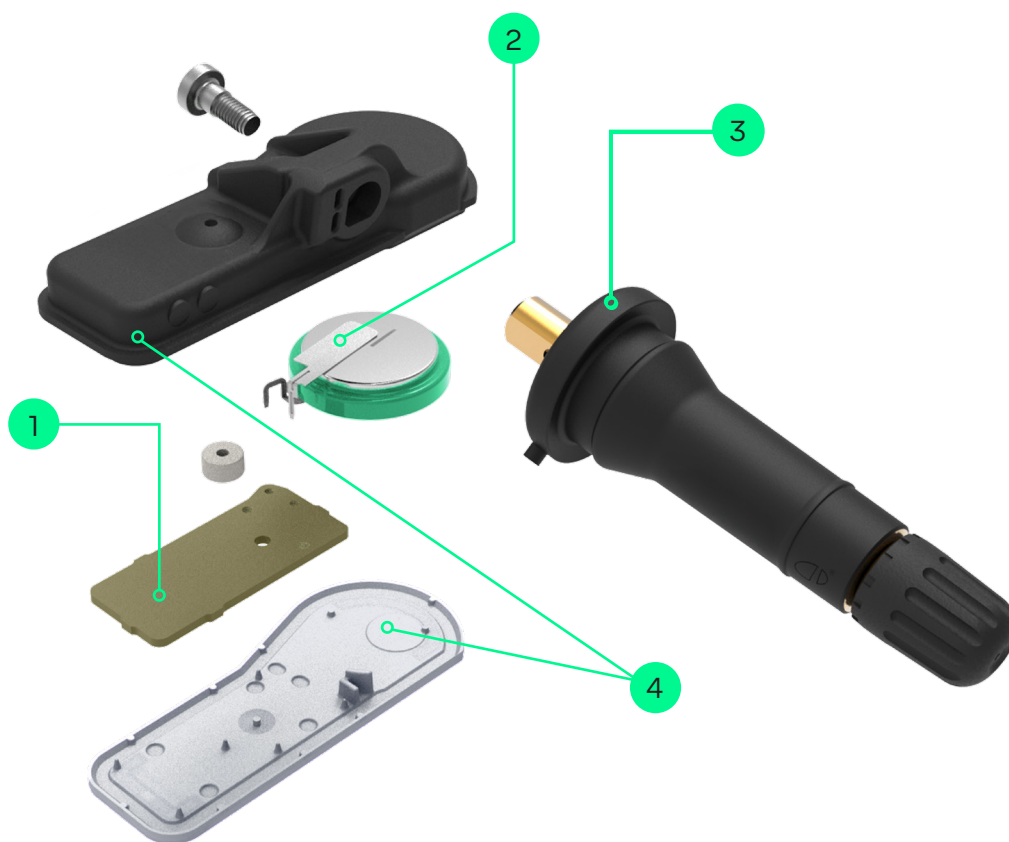

# Capteurs TPMS

Une pression de gonflage des pneus parfaite pour chaque trajet

- **Convient à chaque application :** Un assortiment complet, aussi bien pour les valves en métal que pour celles en caoutchouc. Il existe donc toujours une solution adaptée à chaque jante et application.
- **Performances de niveau supérieur :** Capteur de haute qualité avec une pile puissante pour une longue durée de vie.
- **Connexion stable :** En utilisant la technologie de l'équipement d'origine et un bon protocole de communication, le transfert des données entre le capteur et le véhicule reste stable, clair et sans failles.
- **Montage rapide et simple :** Les capteurs universels offrent une large couverture du parc automobile et ont une procédure d'apprentissage simple au moyen de l'outil TPMS.

À commander directement chez LKQ et les grossistes partenaires.

- 1 Circuit imprimé, conçu pour garantir une communication directe et sans failles avec l'ECU du véhicule.
- 2 Des piles avec une longue durée de vie, développées pour réduire le plus possible la nécessité de les remplacer.
- 3 Disponible en version à emboîter (caoutchouc) et à serrer (métal) pour chaque modèle de jante. Les valves à serrer ont un corps en aluminium et sont disponibles en différentes couleurs.
- 4 Boîtier solide qui résiste bien à l'humidité et à la rouille, pour une plus longue durée de vie du capteur.

Nos capteurs TPMS garantissent un contrôle précis et continu de la pression de gonflage des pneus. Ils combinent précision, durabilité et montage simple, pour que les conducteurs prennent la route en toute sécurité et sans inquiétude.